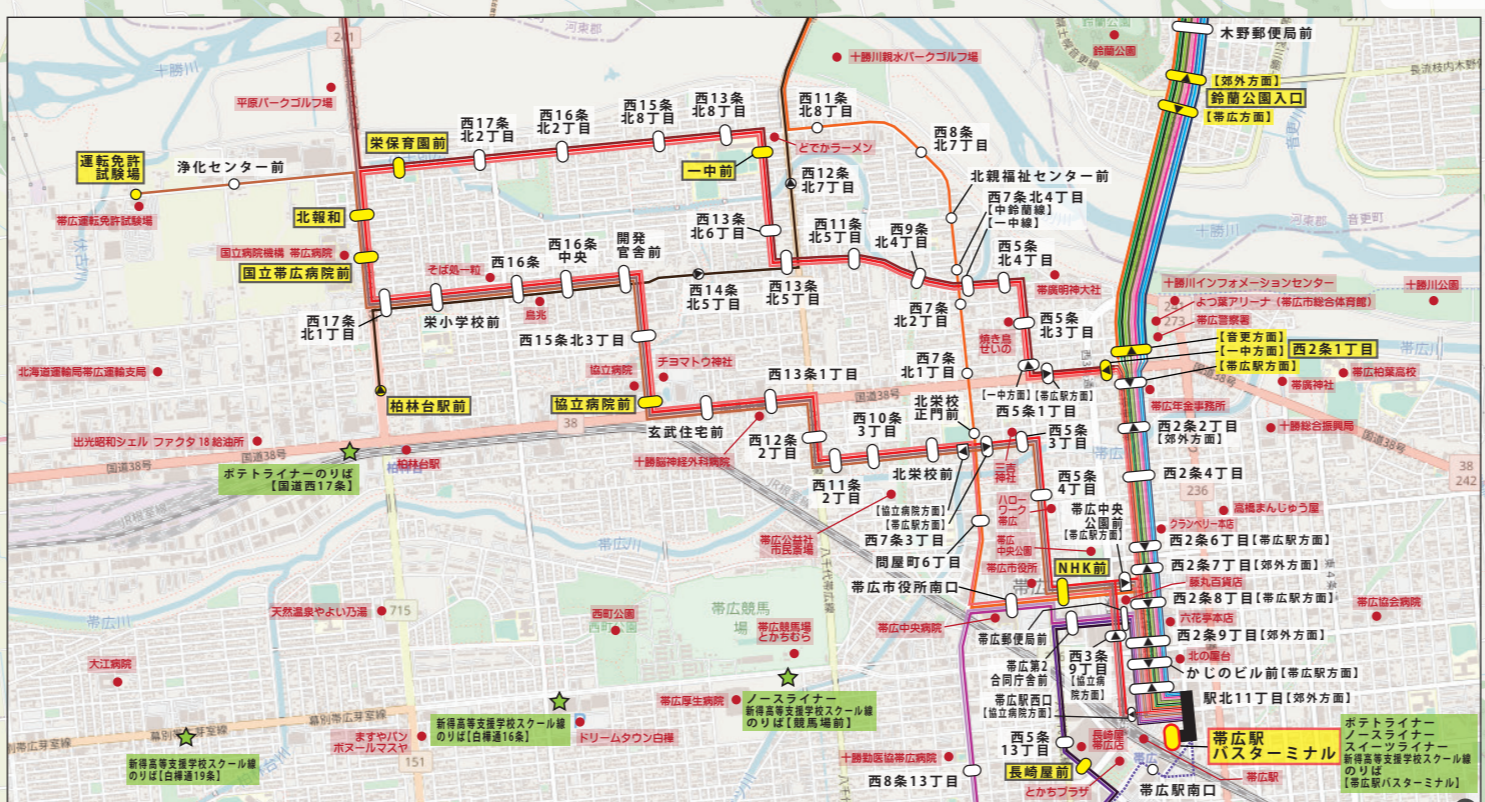

北海道拓殖バス 路線図
Hokkaido Takuyoku Bus

2020年(令和2年)5月21日現在

© OpenStreetMap contributors (https://www.openstreetmap.org/copyright)
 当該路線図の下の地図については、「オープンストリートマップ」を使用しています。

拡大図参照

拡大図参照

拡大図参照

拡大図参照

この路線図は、北海道拓殖バス株式会社が提供しているものです。最新の路線変更や時刻表については、当社のウェブサイトまたは各バス停の案内板をご覧ください。

© 2020 北海道拓殖バス株式会社